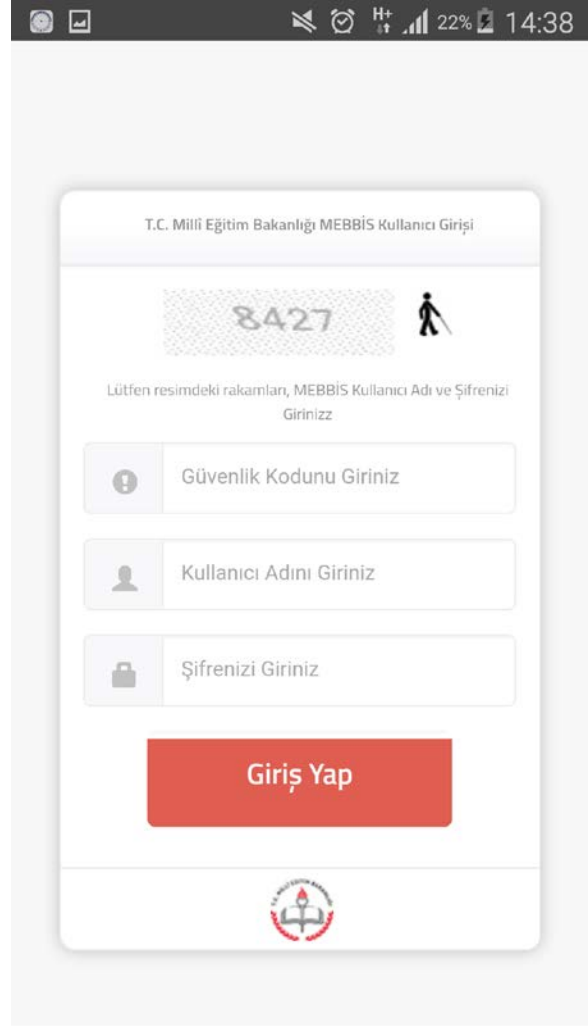

5) Okul koordinatı bilgilerinizi gönderebilmeniz için EBA girişi yapmış olmanız gerekir. Eğer giriş yapmadıysanız uygulama sizi yönlendirecektir. Bu ekranda “ÖĞRETMEN GİRİŞİ”ne tıklayarak kendi MEBBİS bilgileriniz ile giriş yapınız.